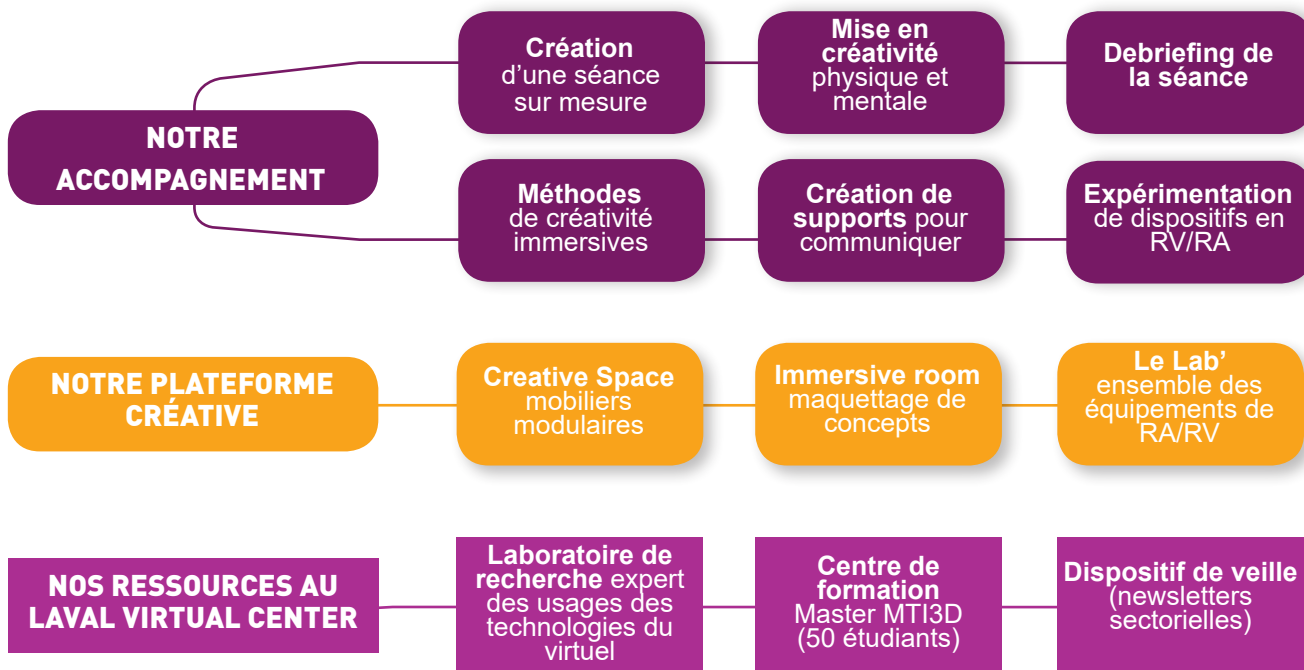

Nous vous accompagnons pour booster votre créativité, trouver de nouveaux concepts et développer de nouveaux produits, process et services.

## **Libérez votre créativité !**

Une séance de créativité "Arts et Métiers" est un dispositif qui permet de lever les freins à l'expression d'idées. C'est un nouveau moyen pour innover. Elle permet aux participants d'apporter un regard neuf sur une situation et de porter leur attention sur le fruit de leur imagination en encourageant les actions qui s'appuient sur la subjectivité. Les outils de réalité virtuelle et augmentée favorisent la mise en situation, le lâcher prise et la représentation rapide des idées.

## LA SÉANCE DE CRÉATIVITÉ "ARTS ET MÉTIERS" !

Animée par des experts de l'Institut Arts et Métiers de Laval, une séance intègre la réalité virtuelle et augmentée pour développer votre inventivité. Cette méthode est étroitement liée au processus d'innovation, clairement identifié comme un levier majeur de compétitivité des entreprises. La séance de créativité Arts et Métiers vous amène à multiplier les idées et les projets pertinents !

## LES SÉANCES DE CRÉATIVITÉ : UN DES DISPOSITIFS DE LA CHAIRE "TIME TO CONCEPT"

Les séances de créativité sont développées dans le cadre de la Chaire d'enseignement et de recherche "Time to Concept" qui a pour objectif d'accélérer la conception, l'innovation avec la réalité virtuelle et augmentée dans les entreprises. Centre de recherches appliquées, la Chaire "Time to Concept" réunit des partenaires académiques et industriels avec pour volonté d'apporter des réponses innovantes et pertinentes à leurs enjeux de développement.